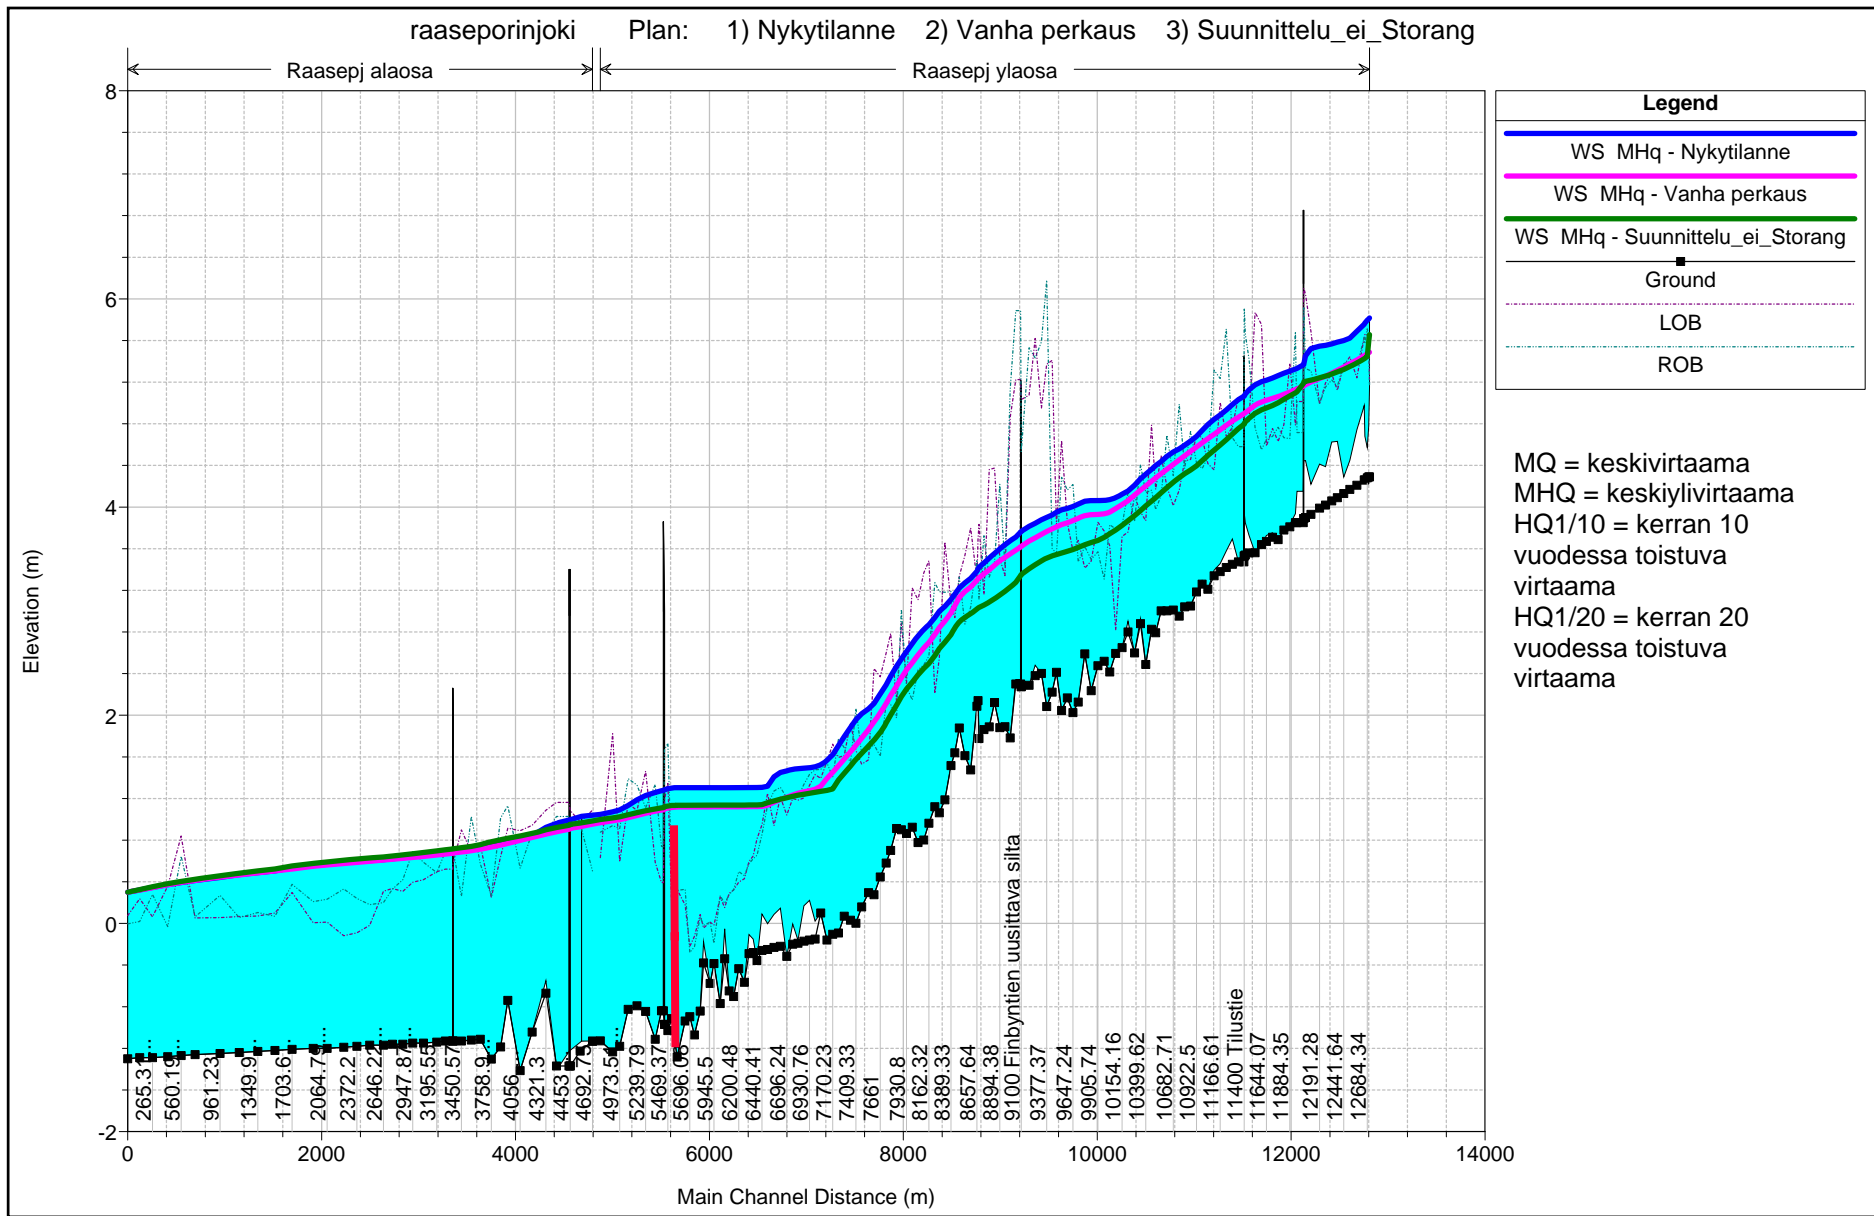

265.3
 560.14
 961.23
 1349.9
 1703.6
 1921.19
 2237.8
 2505.1
 2738.8
 3059.89
 3285.7
 3553.14
 3855.
 4180.49
 4435
 4564
 4899.8
 5150.88
 5404.56
 5648.38
 5906.26
 6148.94
 6388.58
 6630.14
 6872.57
 7111.19
 7354.17
 7596.46
 7829.19
 8050.85
 8269.73
 8532.9
 8784.71
 9059.05
 9322.46
 9590.93
 9835.66
 10089.35
 10345.1
 10617.6
 10861
 11103.97
 11354.55
 11592.44
 11824.01
 12045.83
 12317.28
 12576.53

MQ = keskivirtaama
 MHQ = keskiylivirtaama
 HQ1/10 = kerran 10
 vuodessa toistuva
 virtaama
 HQ1/20 = kerran 20
 vuodessa toistuva
 virtaama