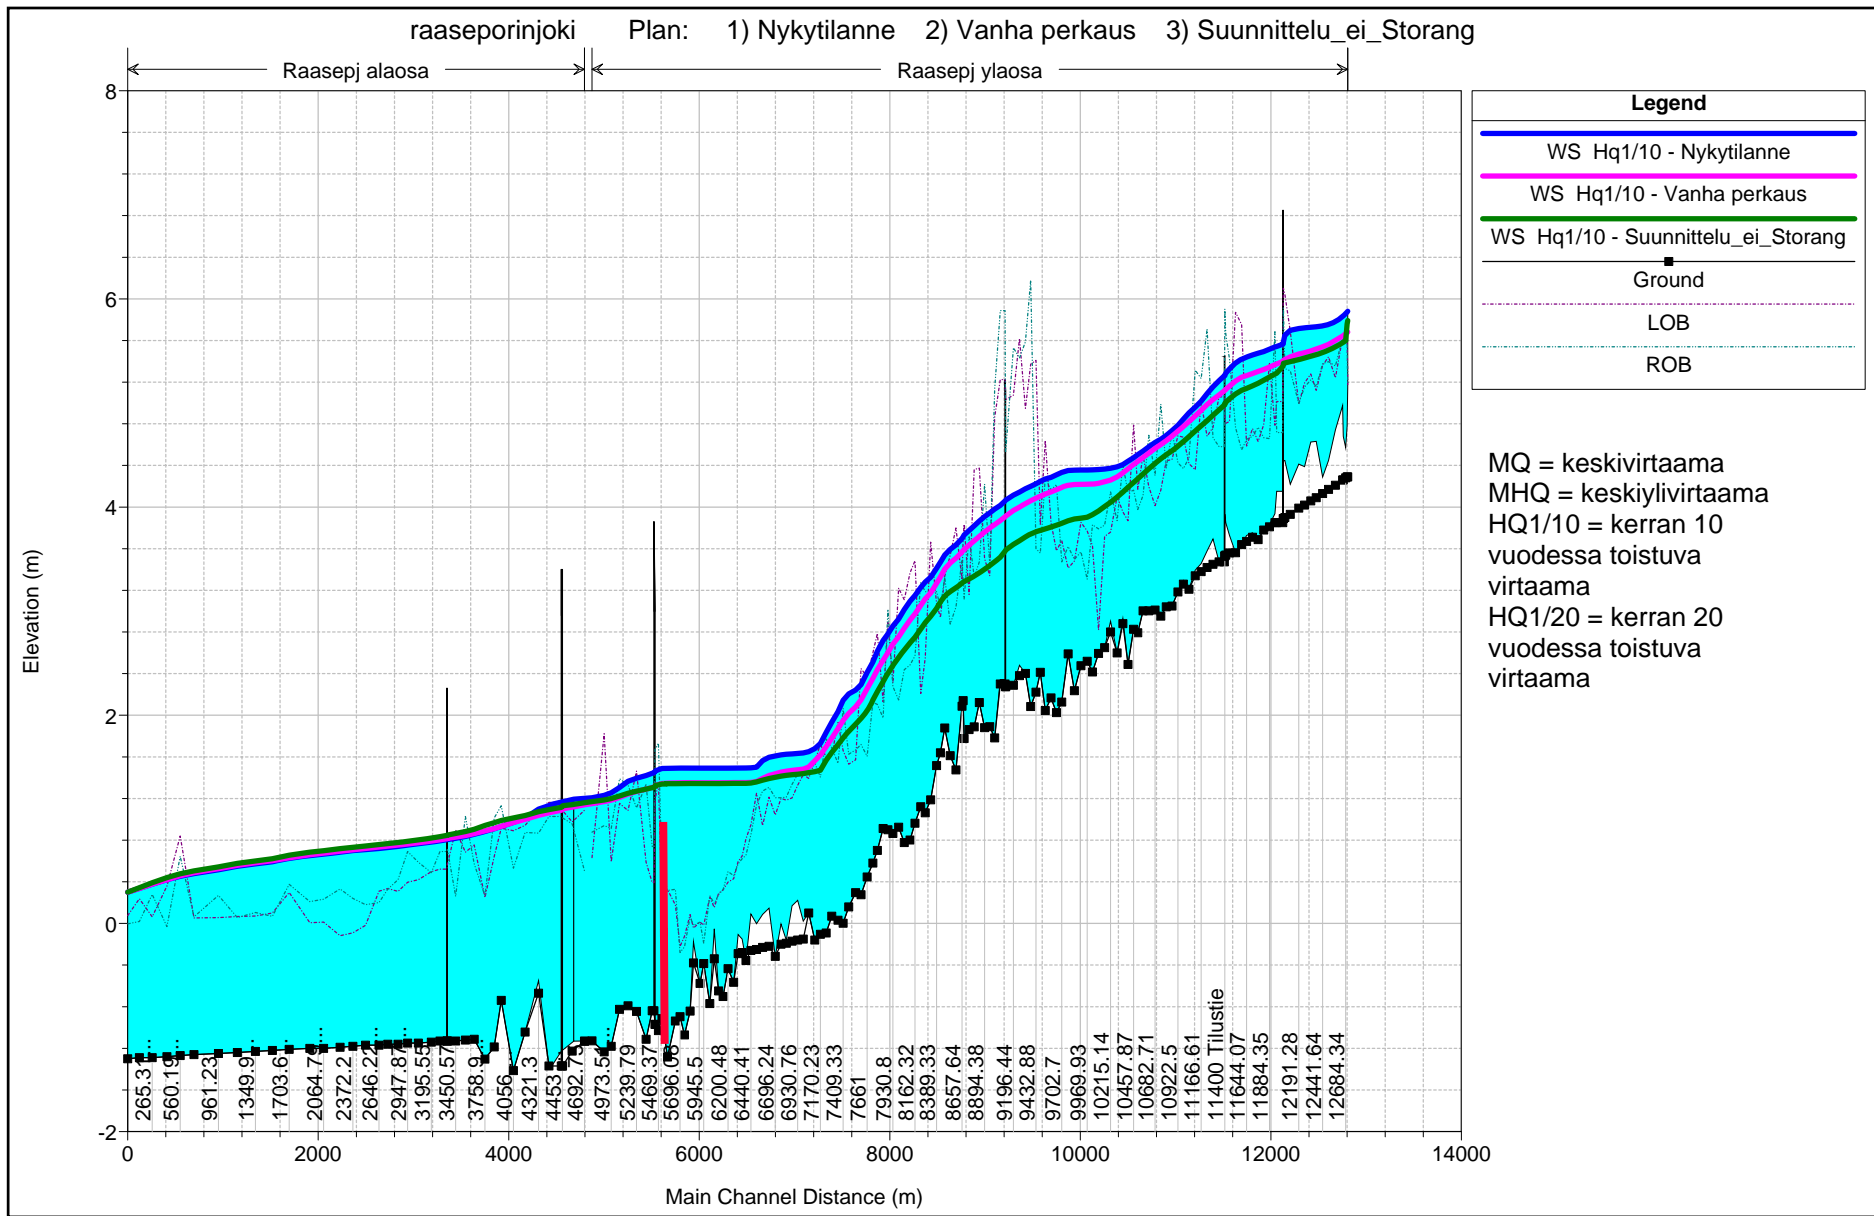

265.3
 560.14
 961.23
 1349.9
 1703.6
 1921.19
 2237.8
 2505.1
 2738.8
 3059.89
 3285.7
 3553.14
 3855.
 4180.49
 4435
 4564
 4899.8
 5150.88
 5404.56
 5648.38
 5906.26
 6148.94
 6388.58
 6630.14
 6872.57
 7111.19
 7354.17
 7596.46
 7829.19
 8050.85
 8269.73
 8532.9
 8784.71
 9059.05
 9322.46
 9590.93
 9835.66
 10089.35
 10345.1
 10617.6
 10861
 11103.97
 11354.55
 11592.44
 11824.01
 12045.83
 12317.28
 12576.53

MQ = keskivirtaama
 MHQ = keskiylivirtaama
 HQ1/10 = kerran 10
 vuodessa toistuva
 virtaama
 HQ1/20 = kerran 20
 vuodessa toistuva
 virtaama